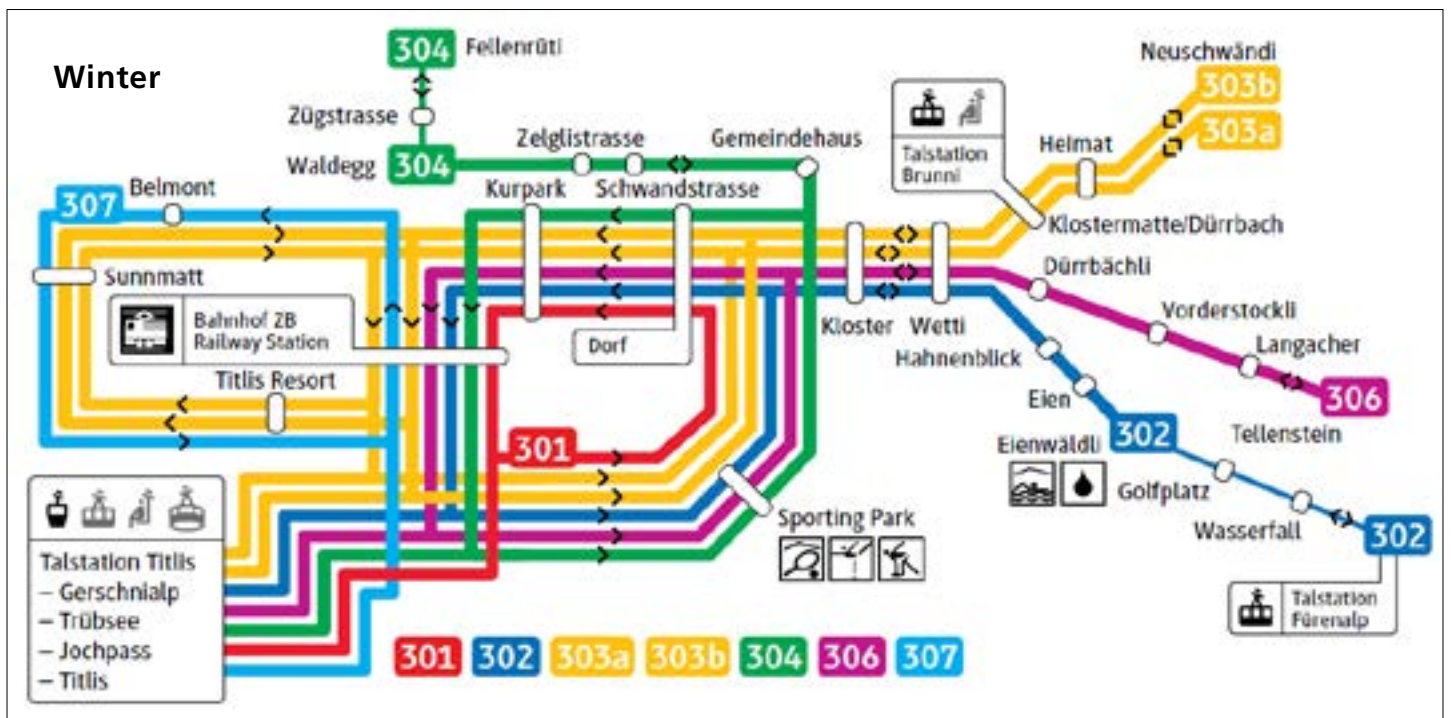

www.nachtstern.ch

Liniennetz Engelberg

# Liniennetzplan

## Stadtbahn Zug

- S1 Baar-Zug-Cham-Rotkreuz
- S2 Lindenpark-Zug-Arth-Goldau

Liniennetz Seetal

Nachtliniennetz Luzern