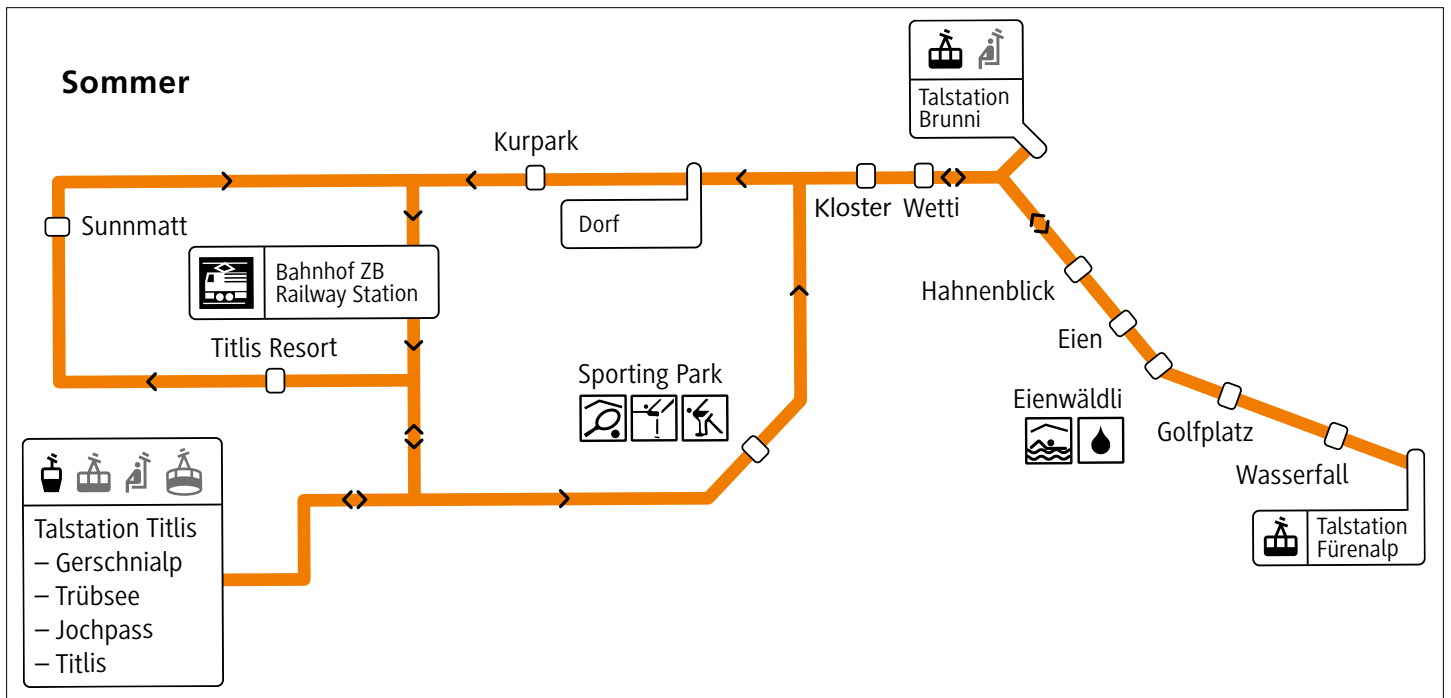

www.nachtstern.ch

Liniennetz Engelberg

# Liniennetzplan

## Stadtbahn Zug

- S1 Baar-Zug-Cham-Rotkreuz
- S2 Lindenpark-Zug-Arth-Goldau

Liniennetz Seetal

Nachtliniennetz Luzern