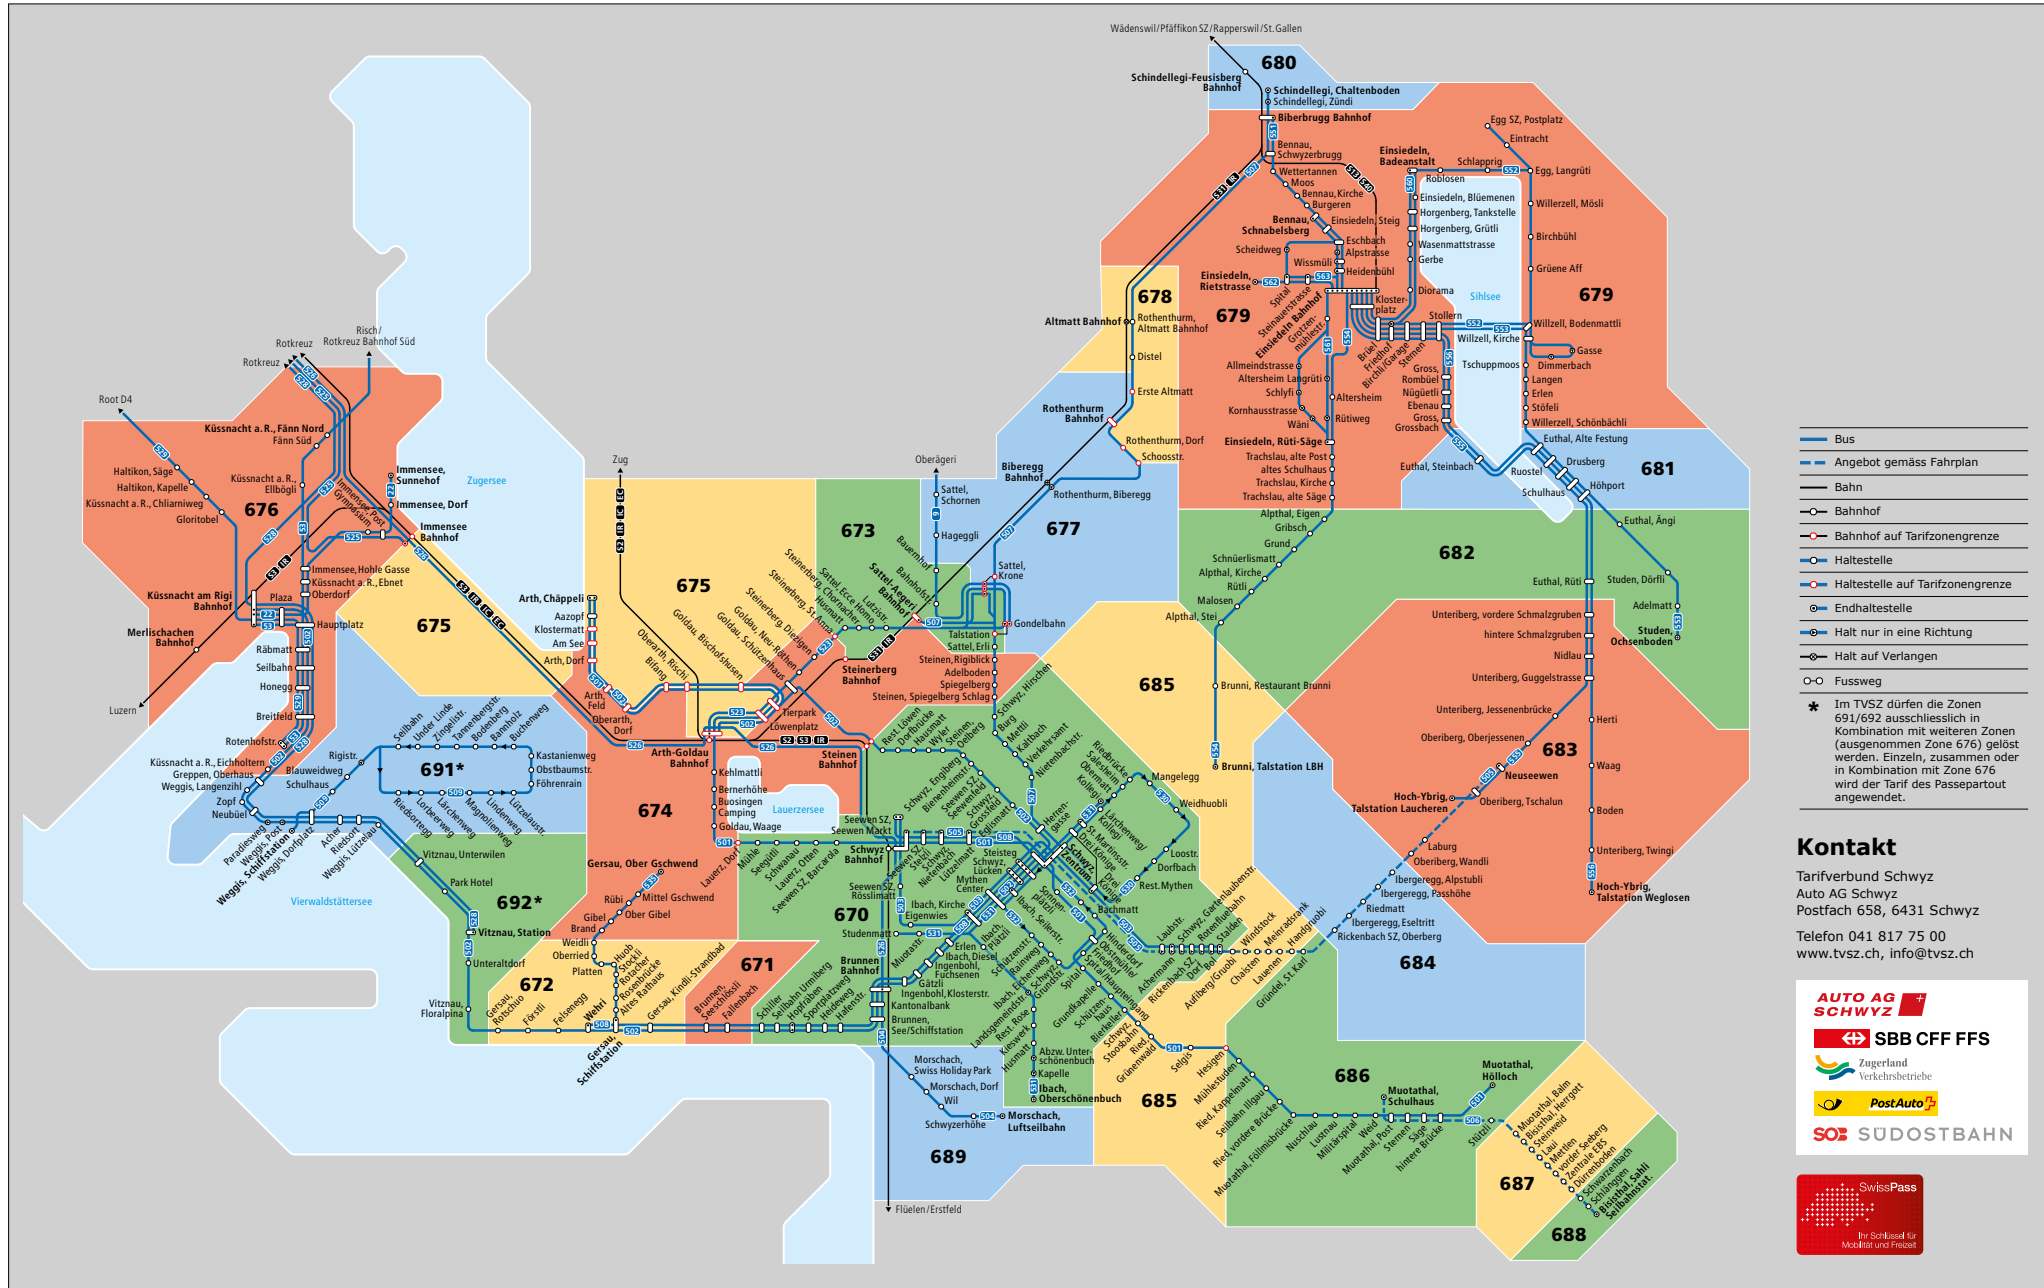

Liniennetz Schwyz-Weggis