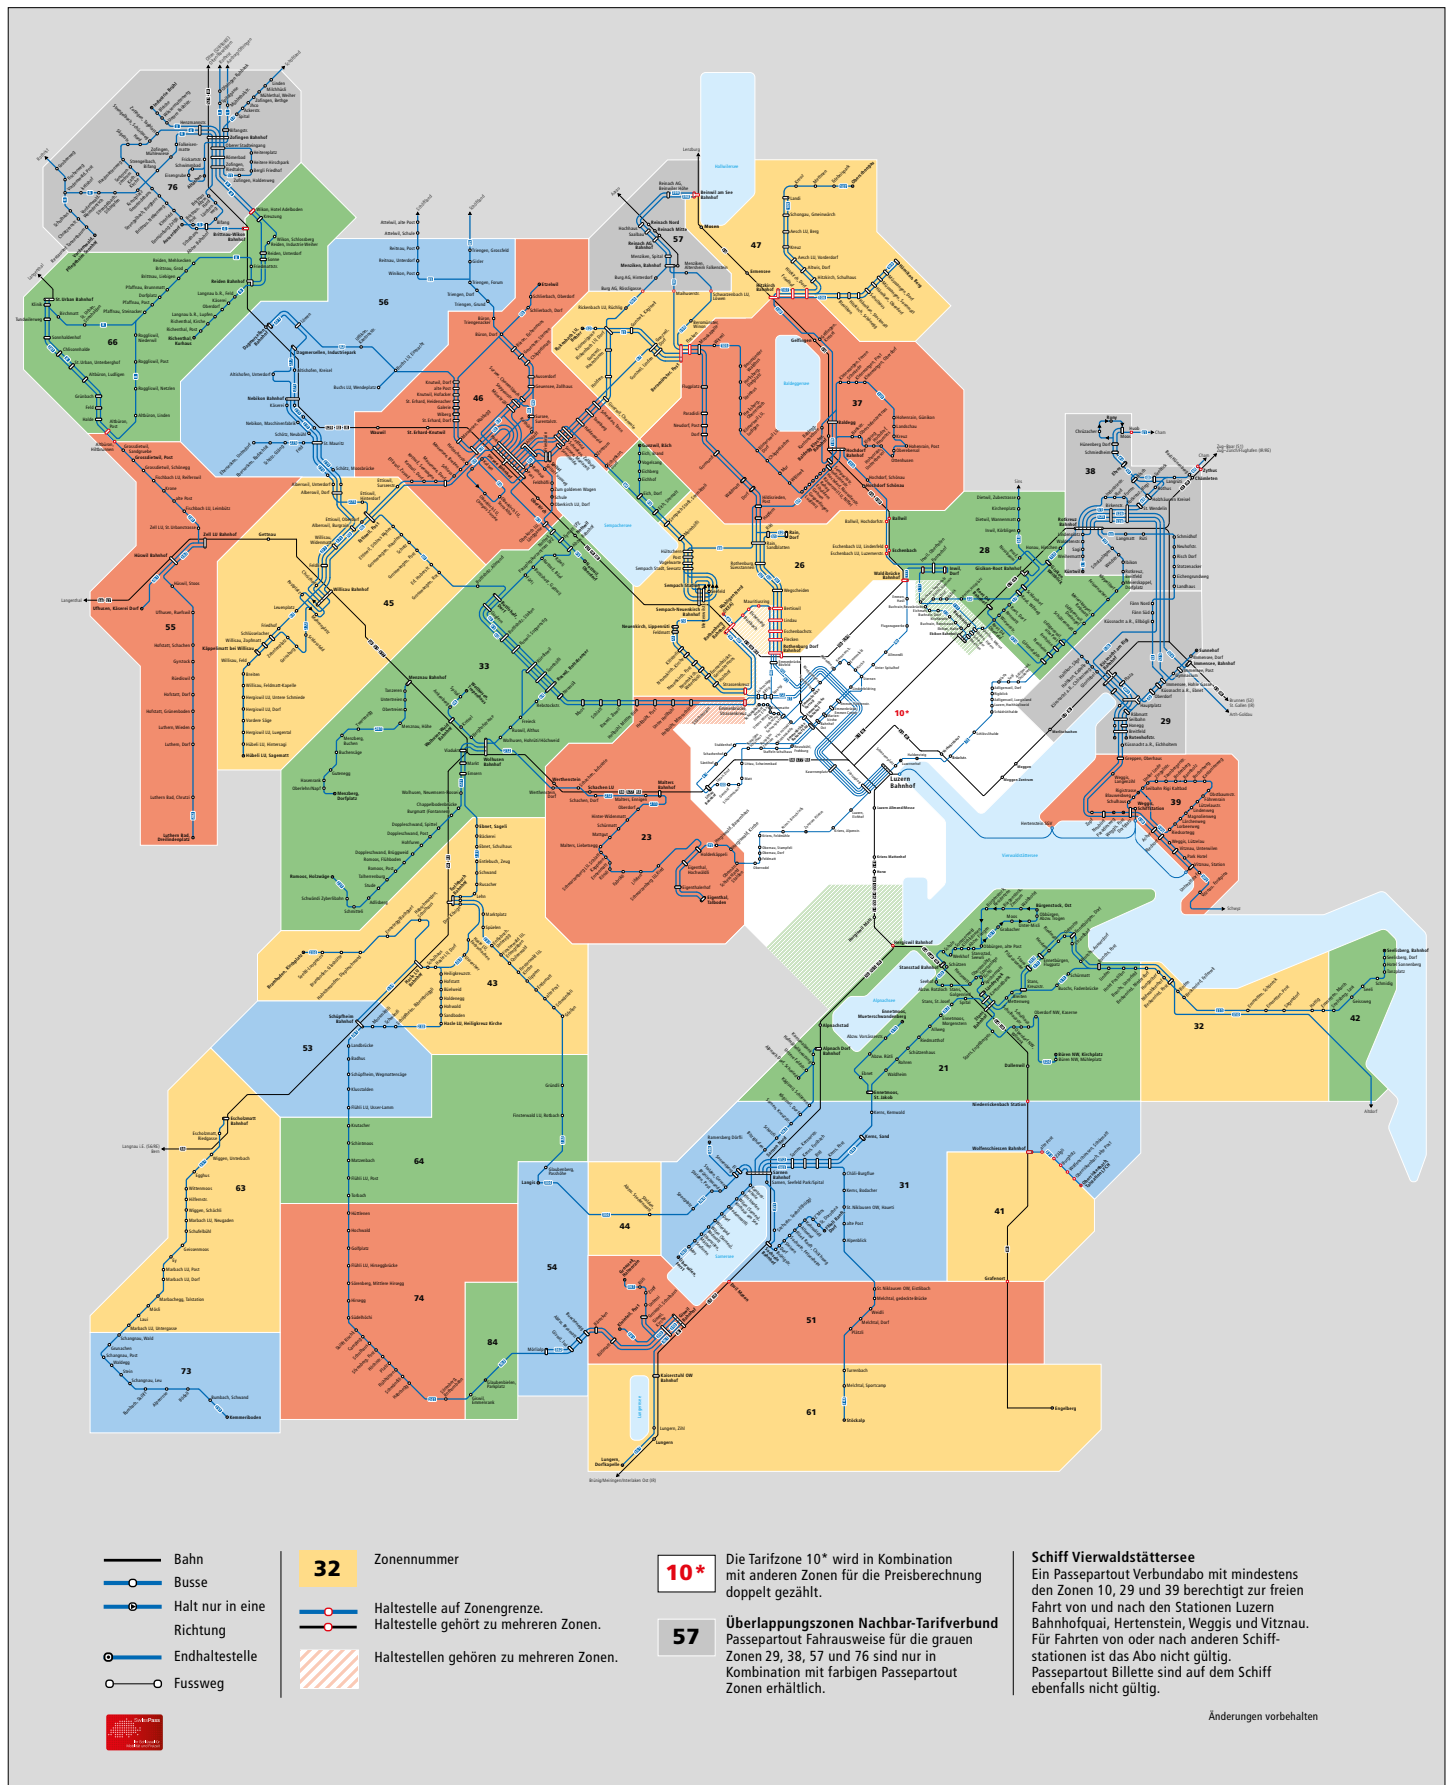

Liniennetz Luzern und Umgebung