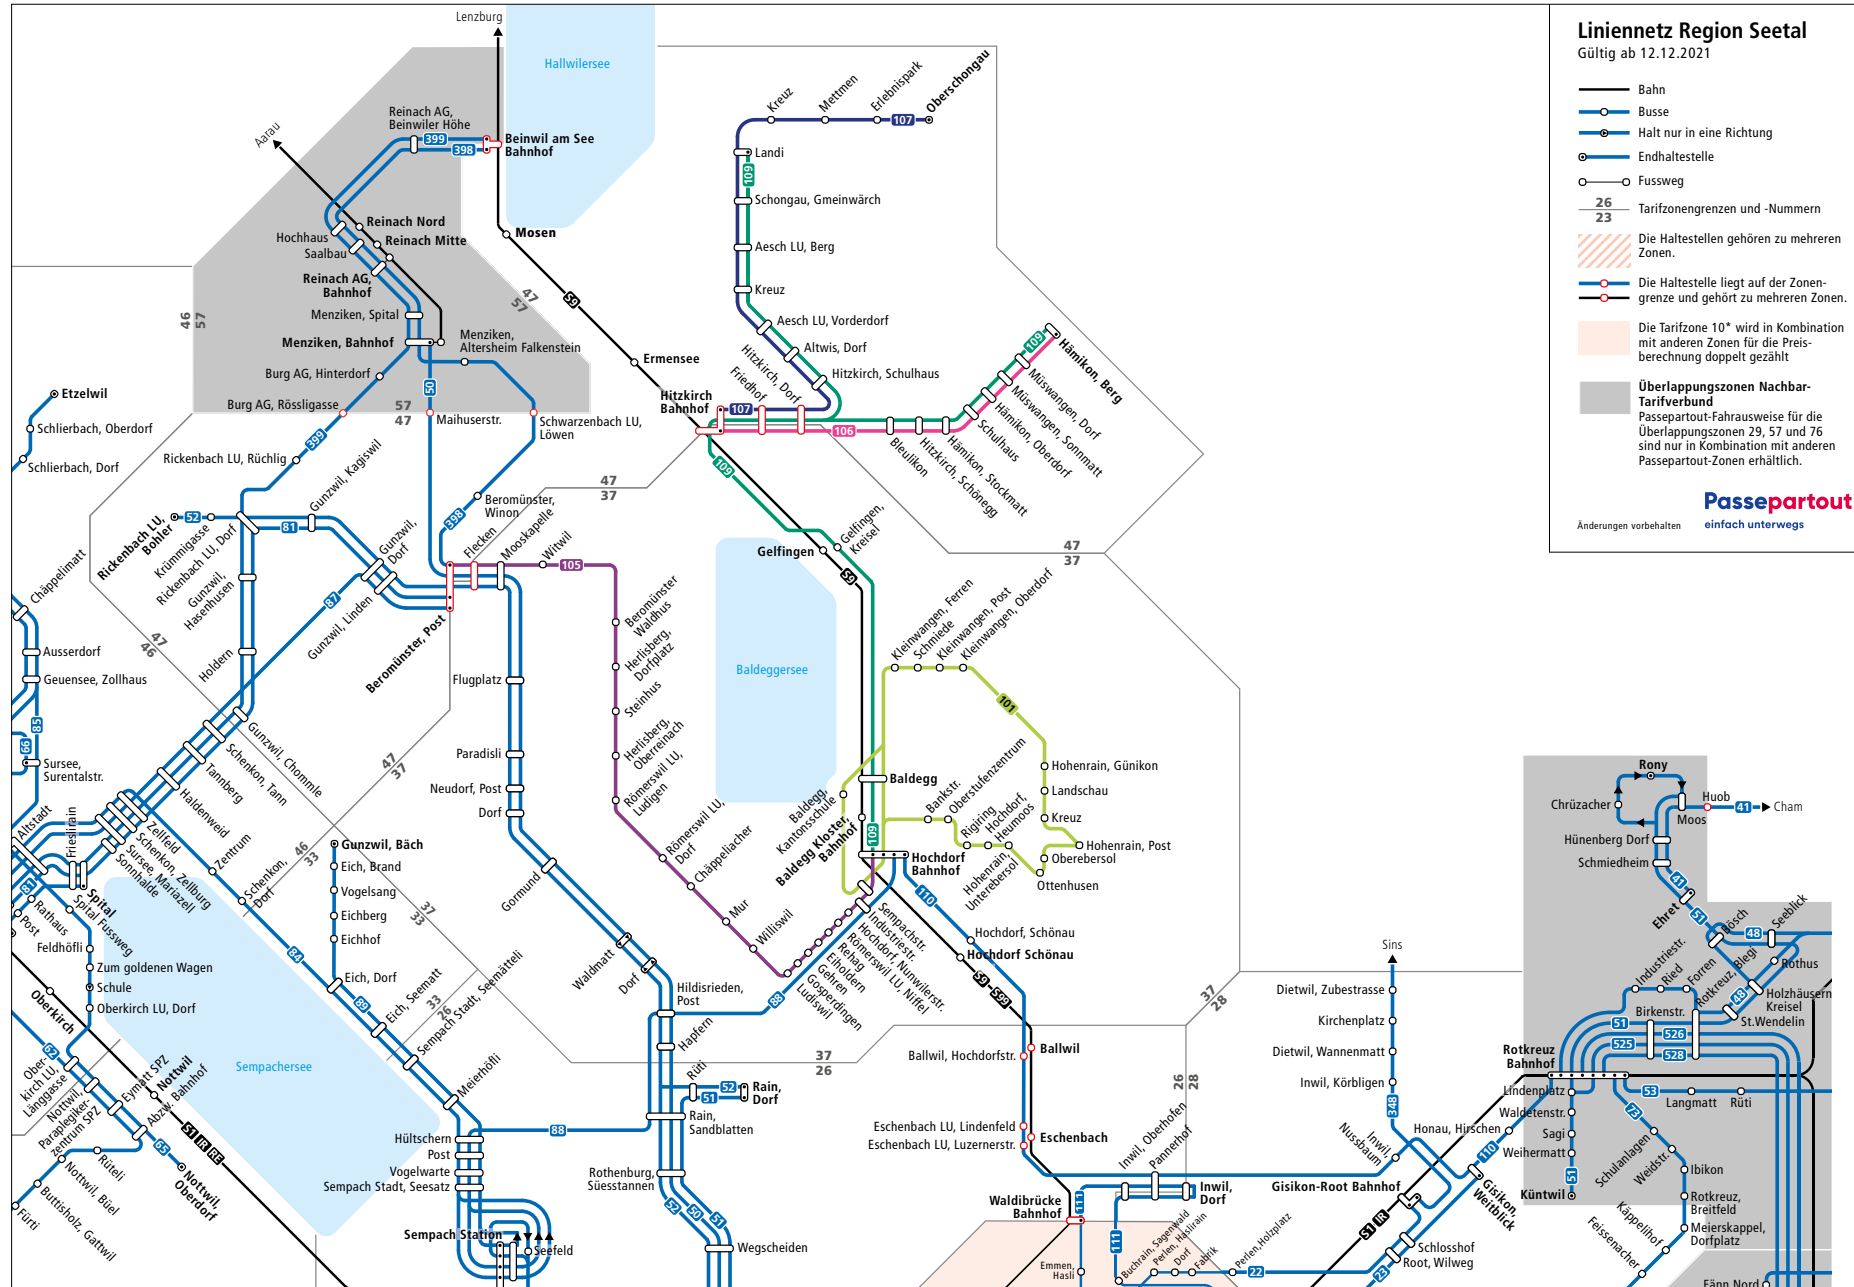

# Liniennetzplan

## Stadtbahn Zug

- S1 Baar-Zug-Cham-Rotkreuz
- S2 Lindenpark-Zug-Arth-Goldau

▶ Haltestelle nur in Pfeilrichtung bedient  
 🌿 Diese Linie wird vollständig mit E-Bussen betrieben.

Gültig vom 12. Dezember 2021 - 10. Dezember 2022

21.10.2021

Nachtliniennetz Zug

Gültig vom 12. Dezember 2021 – 10. Dezember 2022

Liniennetz Seetal

Nachtliniennetz Luzern