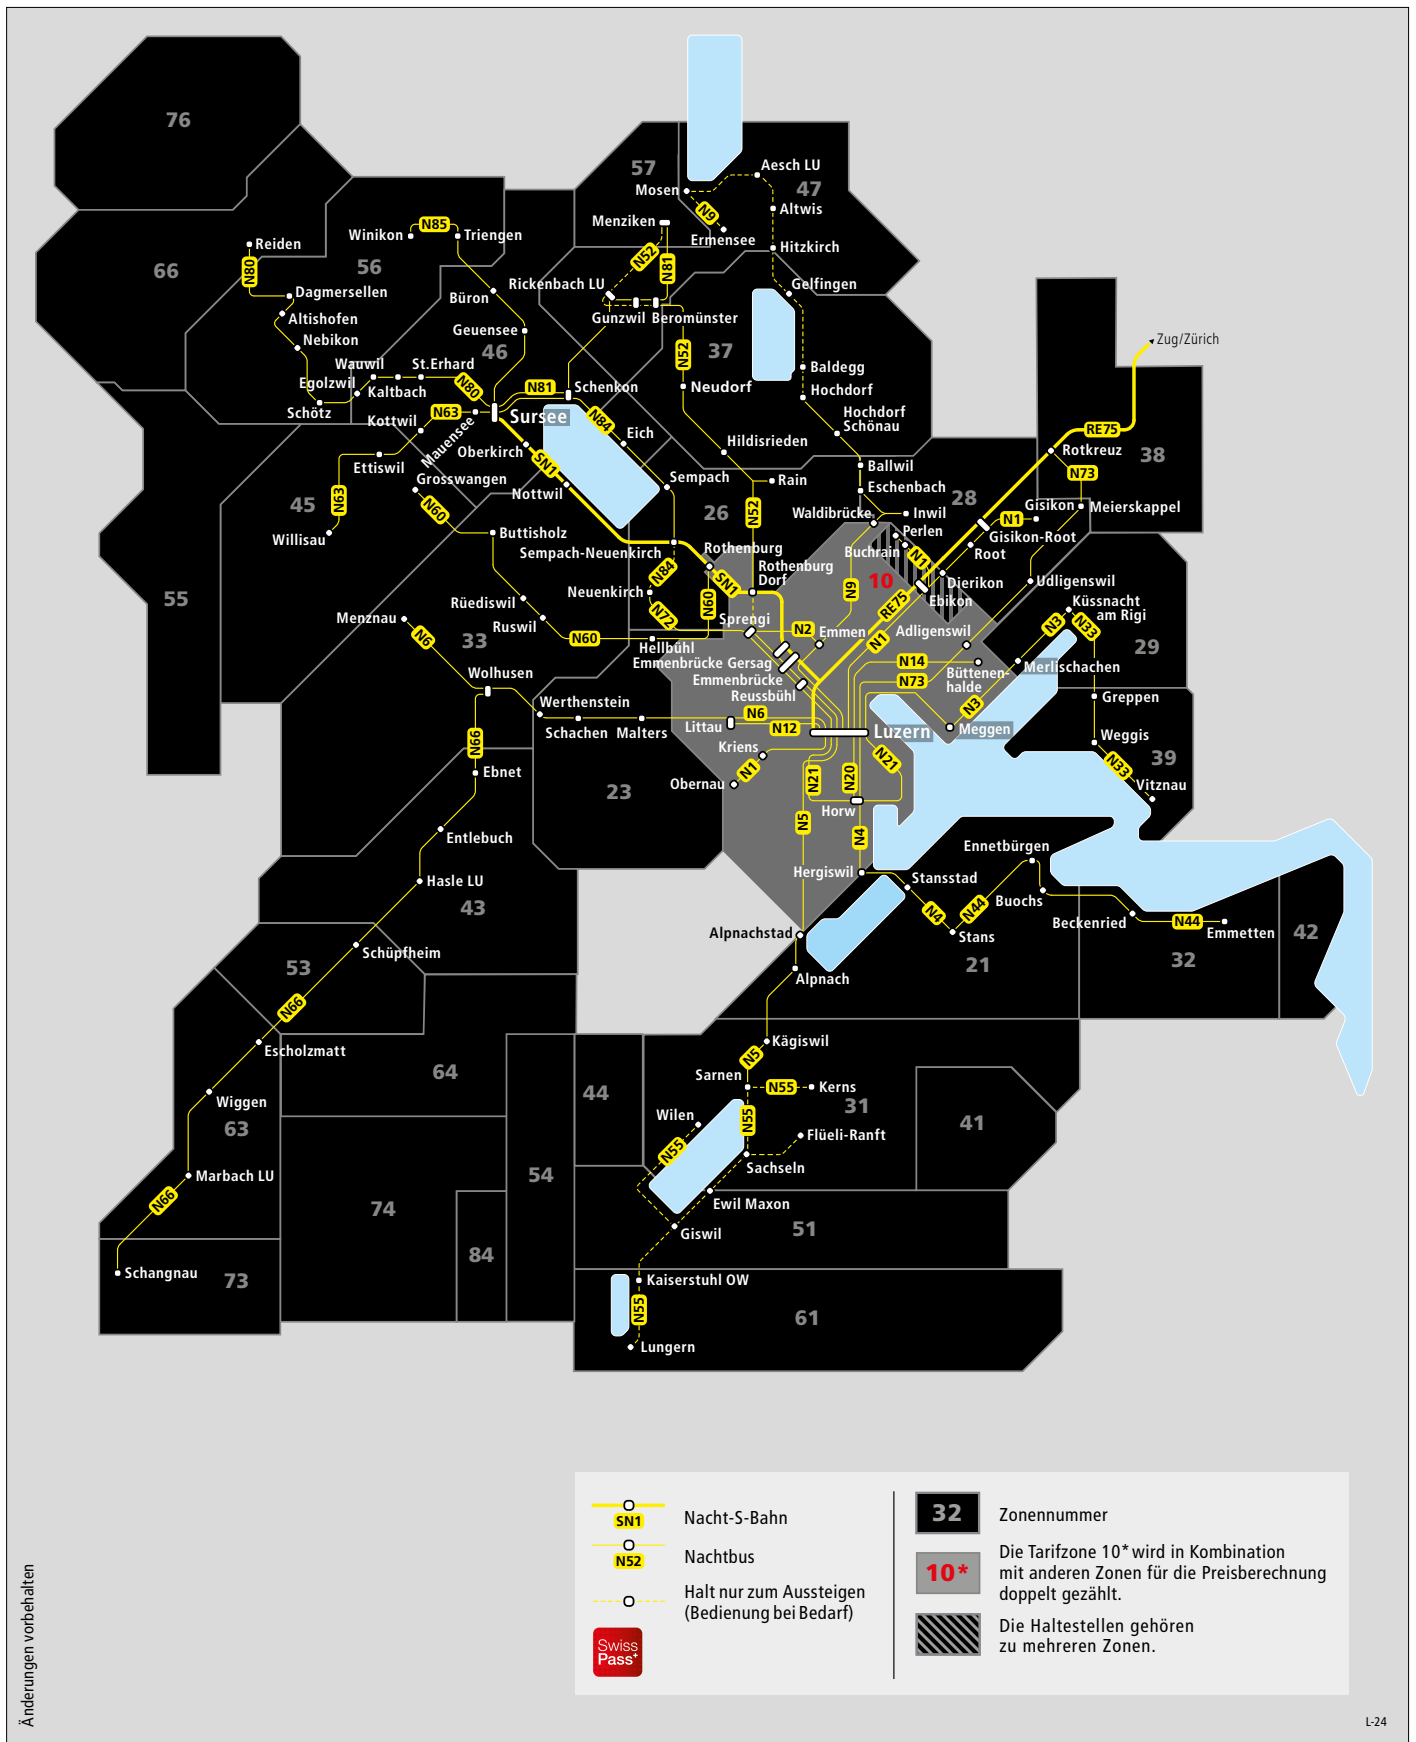

Liniennetz Nachtstern

Änderungen vorbehalten

L-24

Auto AG Rothenburg & 041 289 33 22/Rottal Auto AG & 041 496 96 96

PostAuto AG & 058 448 06 22/VBL & 041 369 65 65

www.nachtstern.ch