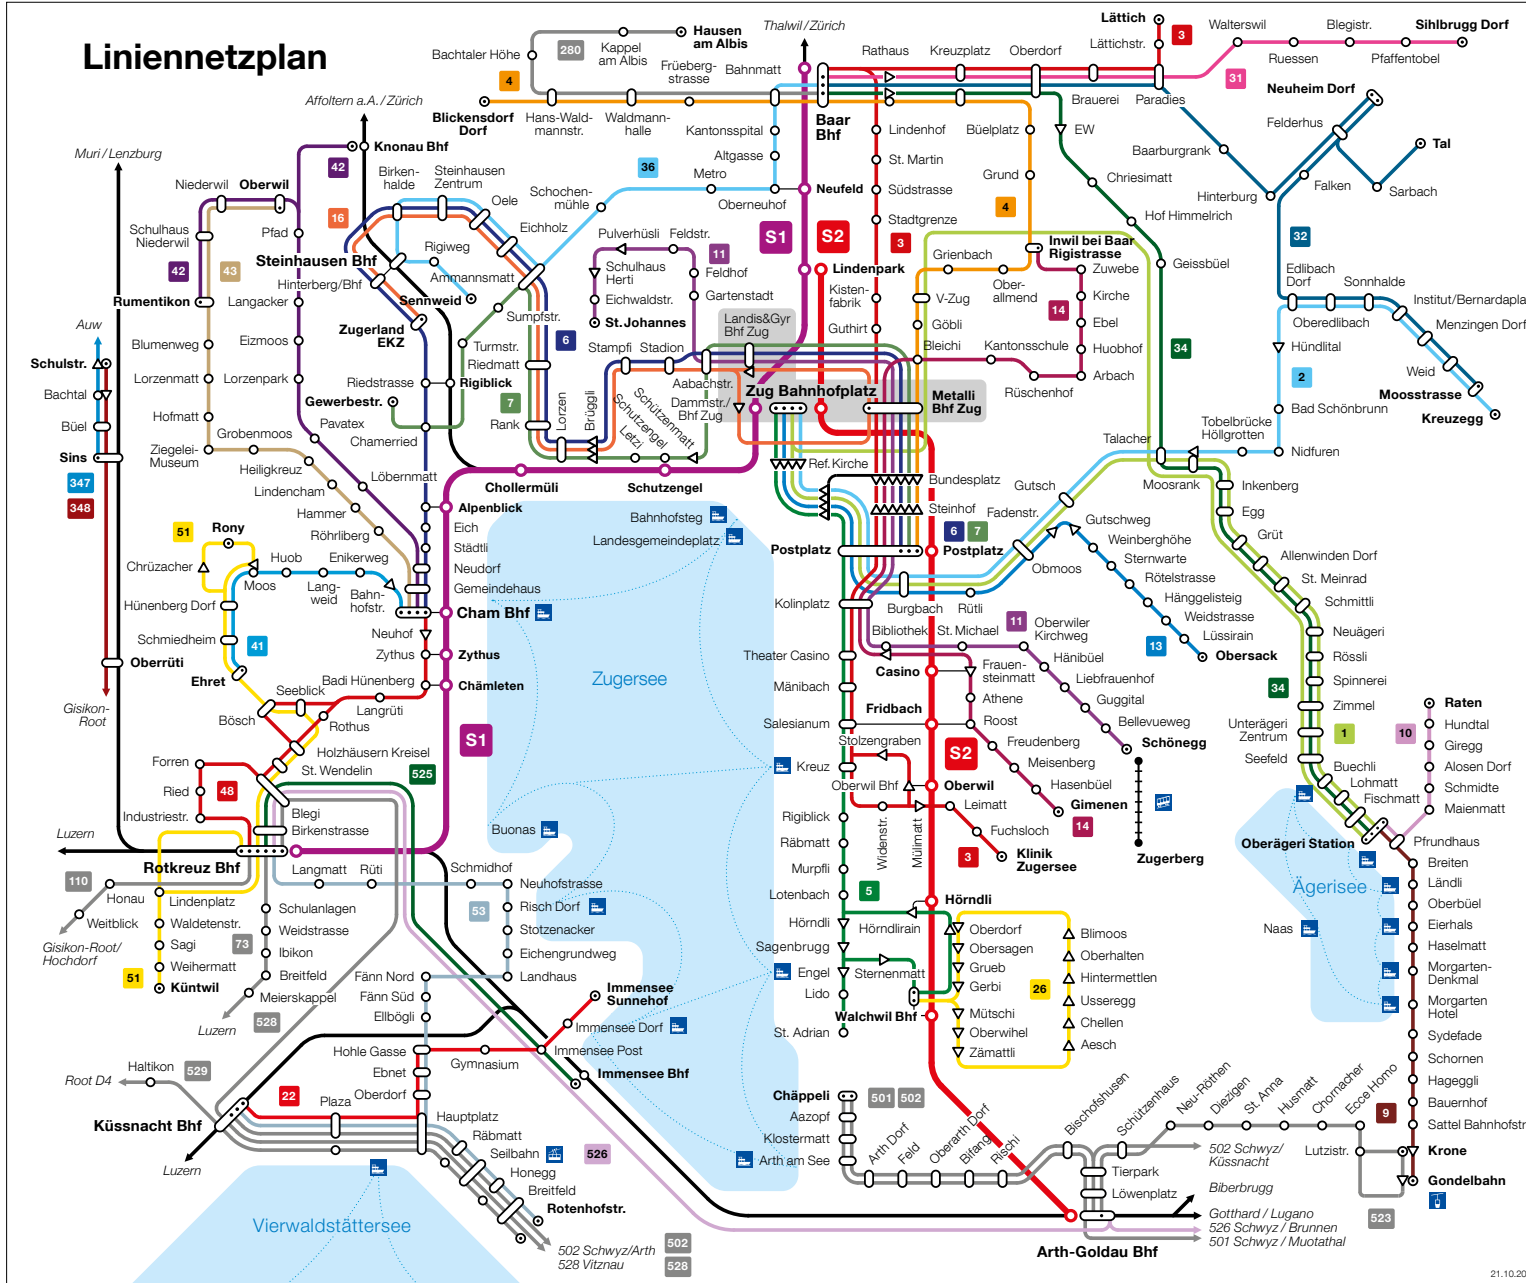

www.nachtstern.ch

Liniennetz Engelberg

# Liniennetzplan

## Stadtbahn Zug

- S1 Baar-Zug-Cham-Rotkreuz
- S2 Lindenpark-Zug-Arth-Goldau

Liniennetz Seetal

Nachtliniennetz Luzern