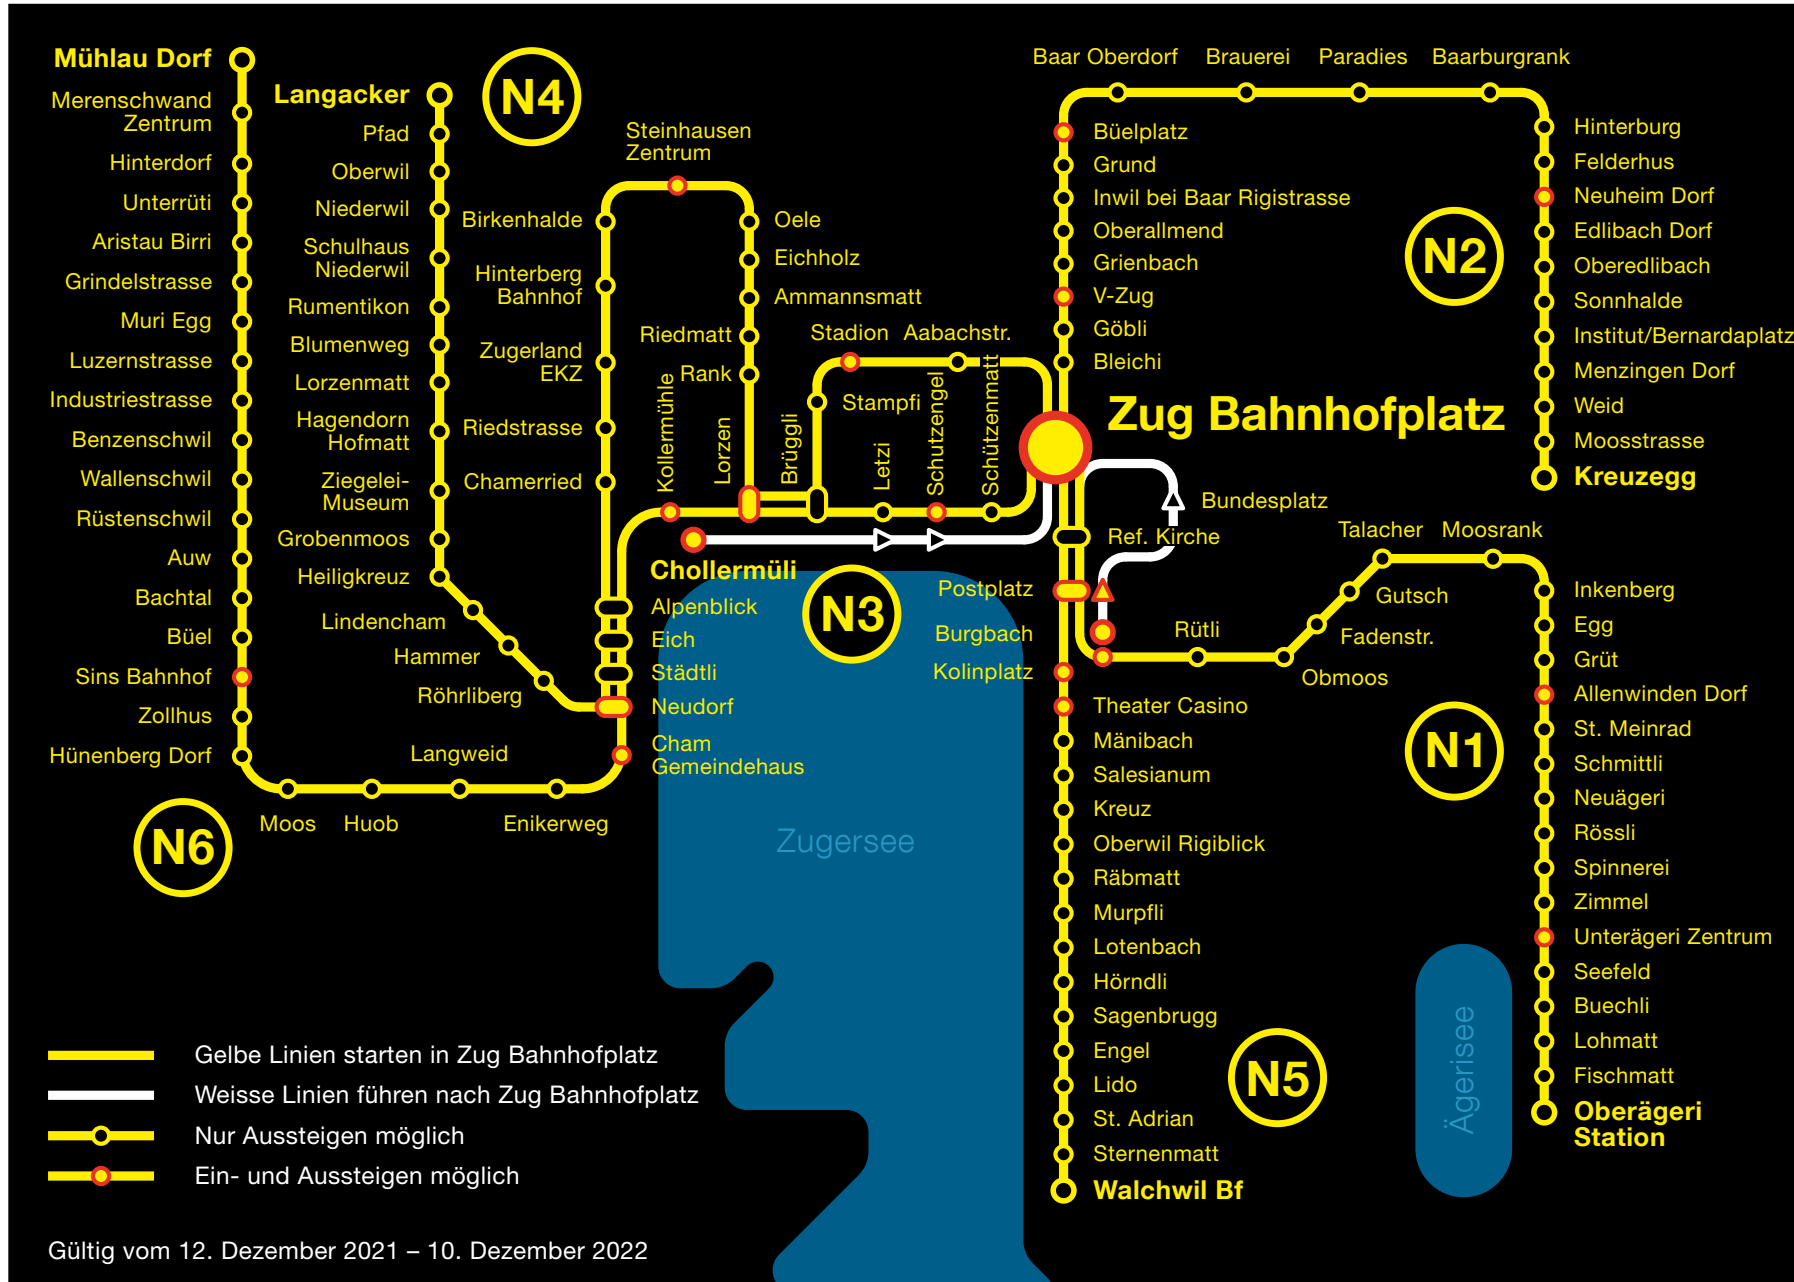

## Zugerland Verkehrsbetriebe

- 1 Zug Bahnhofplatz-Oberägeri
- 2 Zug Bahnhofplatz-Menzingen-Kreuzegg
- 3 Baar Lättlich-Zug-Oberwil bei Zug
- 4 Zug Postplatz-Inwil-Baar Bf-Blickensdorf
- 5 Zug Bahnhofplatz-Walchwil Bf
- 6 Zug Postplatz-Steinhausen-Cham
- 7 Zug Postplatz-Cham Gewerbestrasse
- 8 Oberägeri-Sattel Gondelbahn
- 9 Oberägeri-Raten
- 10 Oberägeri-Raten
- 11 Zug St. Johannes-Schönegg (-Zugerberg)
- 12 Zug Bahnhofplatz-Obersack
- 13 Gimenen-Zug Metall/Bf-Inwil
- 14 Zug Metall/Bf-Steinhausen Zugerland EKZ
- 22 Küssnacht Bf-Immensee
- 26 Ortsbus Walchwil
- 31 Baar Bf-Sihlbrugg
- 32 Baar Bf-Neuheim (-Tal/-Menzingen)
- 34 Baar Bf-Talacher (-Oberägeri)
- 36 Baar Bf-Steinhausen Senneweid
- 41 Cham Bf-Hünenberg Ehret
- 42 Cham Bf-Langacker (-Niederwil/-Knonau)
- 43 Cham Bf-Rumentikon (-Oberwil)
- 48 Cham Bf-Rotkreuz Bf
- 51 Küntwil-Rotkreuz Bf-Hünenberg Rony
- 53 Rotkreuz Bf-Küssnacht Rotenholzstrasse (-Küssnacht Bf)
- 525 Immensee Bf-Rotkreuz Bf
- 526 (Brunnen Bf-) Arth-Goldau Bf-Rotkreuz Bf
- 347 Sins-Auw-Abtwil/Fenkrieden
- 348 Sins-Gisikon-Root

## Regionale Autokurse

- 280 Baar-Hausen
- 110 Rotkreuz-Gisikon-Hochdorf
- 73 Rotkreuz-Luzern
- 501 Arth-Schwyz-Muotathal
- 502 Arth-Schwyz-Brunnen-Küssnacht
- 523 Arth-Goldau Bf-Sattel Krone
- 528 Vitznau-Rotkreuz Bf
- 529 Küssnacht Rotenholzstrasse-Root D4

▶ Haltestelle nur in Pfeilrichtung bedient  
 🌿 Diese Linie wird vollständig mit E-Bussen betrieben.

Gültig vom 12. Dezember 2021 - 10. Dezember 2022

21.10.2021

Nachtliniennetz Zug

Gültig vom 12. Dezember 2021 – 10. Dezember 2022

Liniennetz Seetal

Nachtliniennetz Luzern