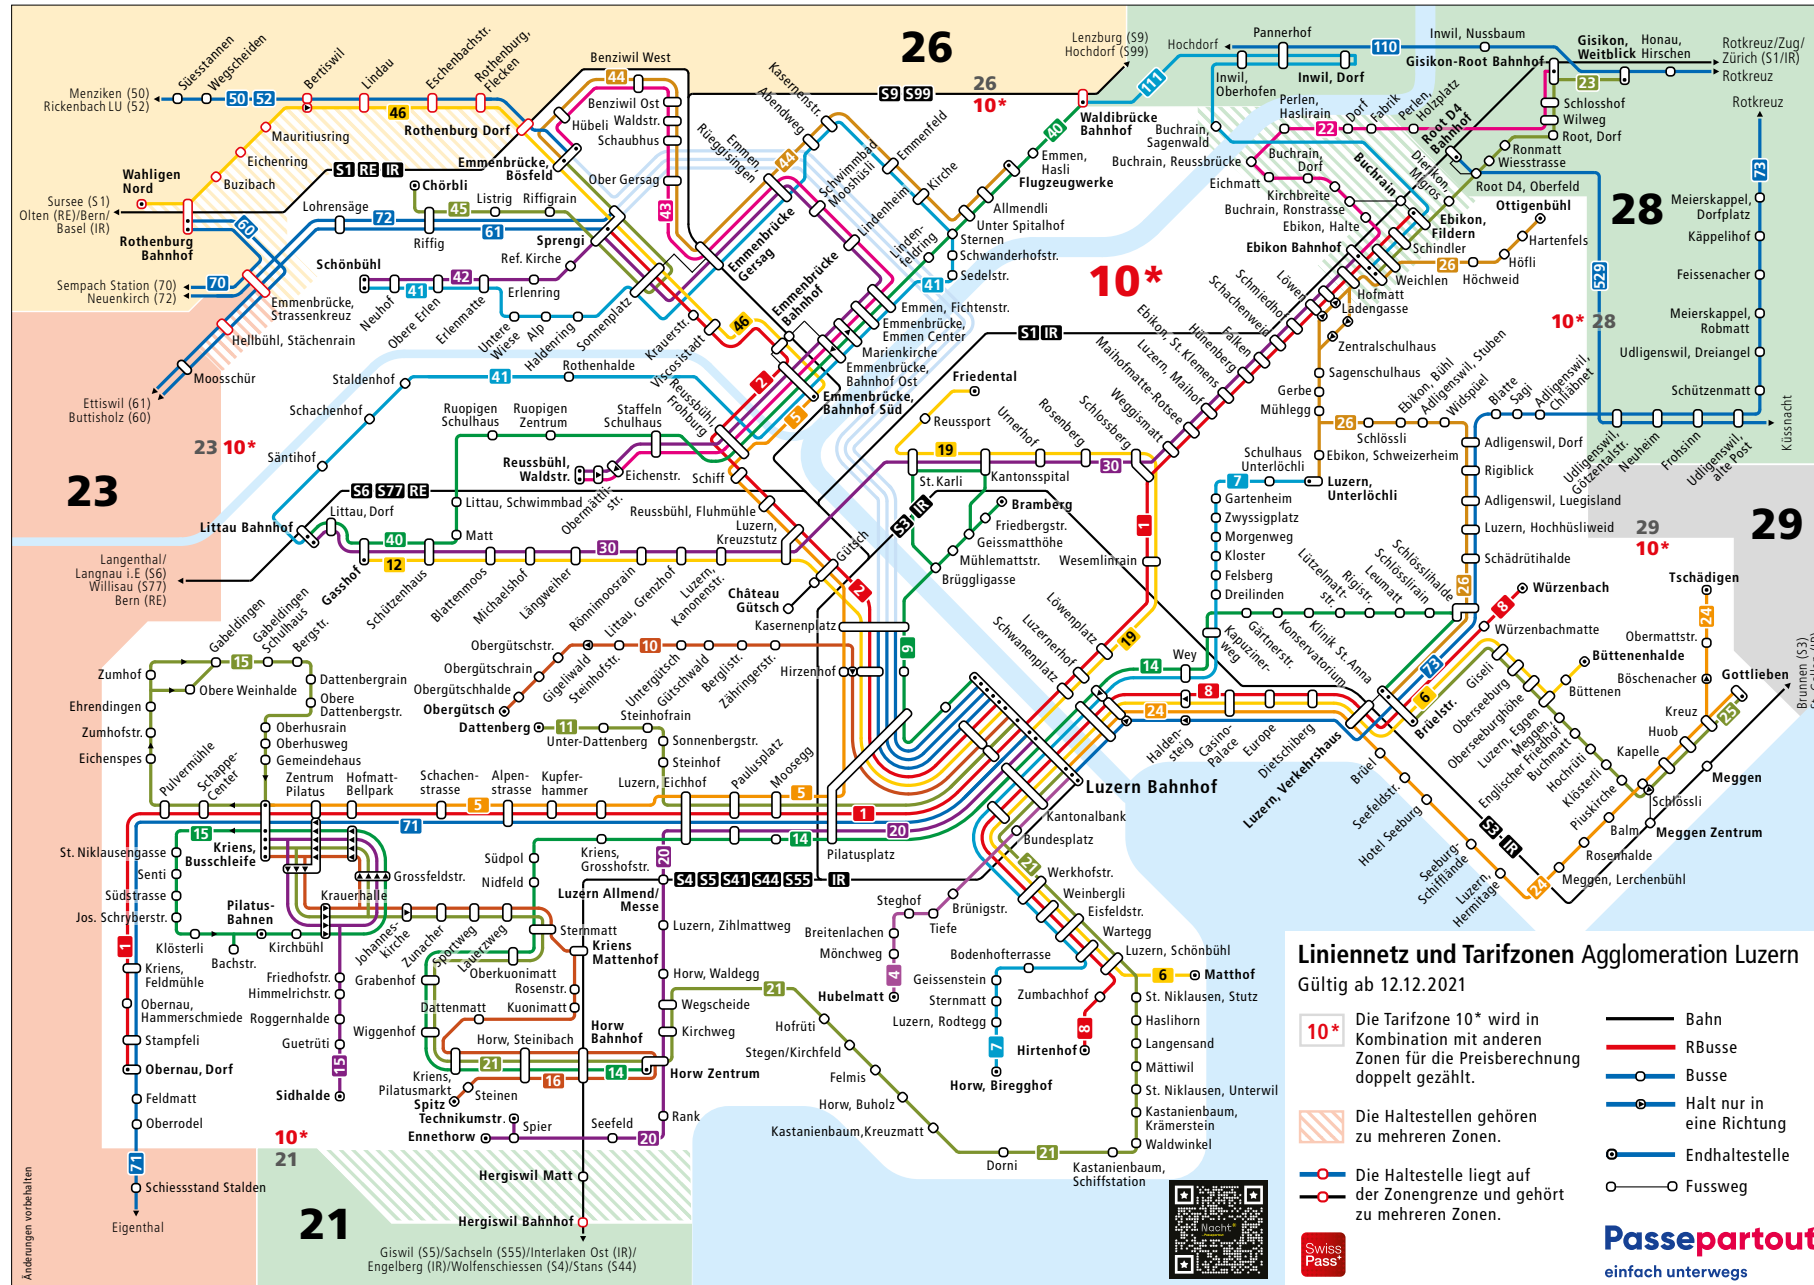

Liniennetz Luzern